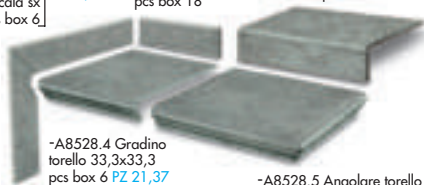

V E R D E

GRES PORCELLANATO SMALTATO
SPESORATO 11 MM - PEI IV

-A8528.Y Battiscala dx
pcs box 6 PZ 25,75
-A8528.Z Battiscala sx
pcs box 6

PZ 25,75

-A8528.6 Battiscopa
8x33,3 PZ 4,12
pcs box 18

PZ 4,12

-A8528.3 Elemento "L"
Monolitico
33,3x16,65x5
pcs box 8 PZ 21,12

PZ 21,12

-A8528.4 Gradino
torello 33,3x33,3
pcs box 6 PZ 21,37

-A8528.5 Angolare torello
33,3x33,3 PZ 39,14
pcs box 2

PZ 39,14