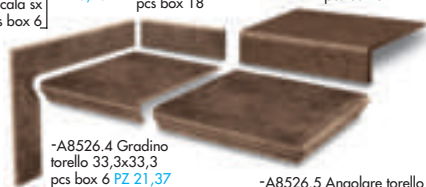

-A8526.D Tozz. Firenze A
16,65x16,65 PZ 39,14
pcs box 12

PZ 39,14

-A8526.E Tozz. Firenze B
16,65x16,65 PZ 39,14
pcs box 12

PZ 39,14

-A8526.F Tozz. Firenze C
16,65x16,65 PZ 39,14
pcs box 12

PZ 39,14

-A8526.4 Gradino
torello 33,3x33,3 PZ 21,37
pcs box 6